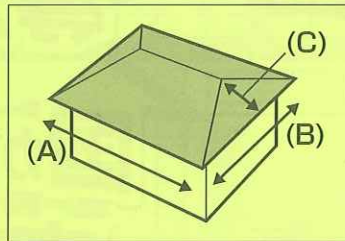

	月の料金	電気代	円
ガス代	円	灯油代	円

Q3

お住まいの屋根の形状についてお答え下さい。

切り妻

寄棟

特殊屋根

屋根の形状	伏せ図	長間口(A) = <input type="text"/> mm		短間口(B) = <input type="text"/> mm	
		方位角 = <input type="text"/> °		左右片端(C) = <input type="text"/> mm	
		勾配 = <input type="text"/> °			