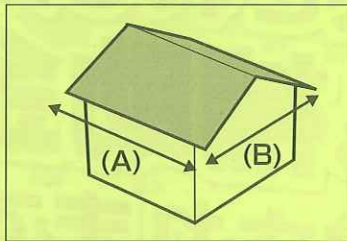

	月の料金	電気代	円
ガス代	円	灯油代	円

Q3

お住まいの屋根の形状についてお答え下さい。

切り妻

寄棟

特殊屋根

屋根の形状	伏せ図	長間口(A) = <input type="text"/> mm		短間口(B) = <input type="text"/> mm	
		方位角 = <input type="text"/> °		左右片端(C) = <input type="text"/> mm	
		勾配 = <input type="text"/> °			