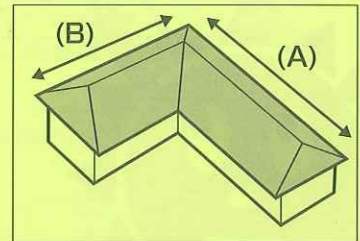

	月の料金	電気代	円
ガス代	円	灯油代	円

Q3

お住まいの屋根の形状についてお答え下さい。

切り妻

寄棟

特殊屋根

屋根の形状	伏せ図	長間口(A) = <input type="text"/> mm		短間口(B) = <input type="text"/> mm	
		方位角 = <input type="text"/> °		左右片端(C) = <input type="text"/> mm	
		勾配 = <input type="text"/> °			

勾配/高さ	寸勾配	度傾斜	階建て
屋根の種類	<input type="checkbox"/> 和瓦  <input type="checkbox"/> 平瓦 	<input type="checkbox"/> スレート (コロニアル) 	<input type="checkbox"/> その他の材質

Q4

アンケートによる試算シュミレーションを 希望する 希望しません (後日お届けいたします。)

●お名前 ※カタカナでご記入下さい。